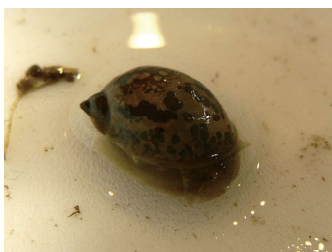

2023年度

うき島池のかいぼり体験 生きもの調査結果

合計 **13種 661匹**の
生きものがみつかりました！

カエル

ウシガエル：2匹

魚のなかま

モツゴ：3匹

ウキゴリ：44匹

ヒメダカ：2匹

カダヤシ：216匹

エビ・カニのなかま

スジエビ：18匹

テナガエビ：20匹

アメリカザリガニ：272匹

コベンツガニ：2匹

貝のなかま

タイワンシジミ：1匹

モリマガイ貝類：1匹

その他のなかま

アカムシ：14匹

ヤゴ：5匹