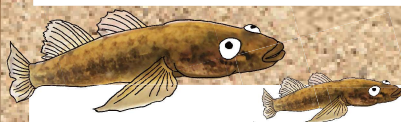

2023年度

うき島池のかいぼり体験 生きもの調査結果

合計 **13種 661匹**の
生きものがみつかりました！

カエル

ウシガエル：2匹

魚のなかま

モツゴ：3匹

ウキゴリ：44匹

ヒメダカ：2匹

カダヤシ：216匹

エビ・カニのなかま

スジエビ：18匹

テナガエビ：20匹

アメリカザリガニ：272匹

コベンツガニ：2匹

貝のなかま