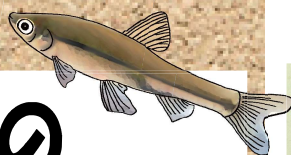

2023年度

うき島池のかいぼり体験 生きもの調査結果

合計 **13種 661匹**の
生きものがみつかりました！

カエル

ウシガエル：2匹

魚のなかま

モツゴ：3匹

ウキゴリ：44匹

ヒメダカ：2匹

カダヤシ：216匹

エビ・カニのなかま

スジエビ：18匹

テナガエビ：20匹

アメリカザリガニ：272匹

コベンツガニ：2匹

貝のなかま