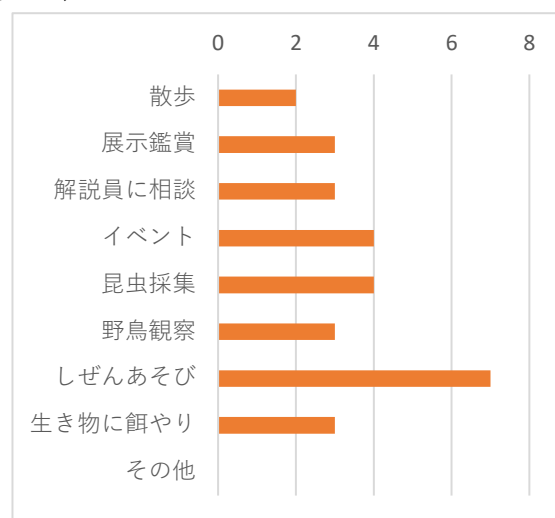

令和3年 12月1日から12月28日（休園日を除く24日間）

2 調査方法

森の学習棟内に用紙と回収箱を設置し、来園者に任意で回答していただきました。

3 回答数

9件

4 アンケート集計結果

01 属性に✓をつけてください

属性	件数
未就学児と保護者	2
小学生	4
小学生と保護者	2
中学生	0
高校生	0
大学生	0
大人	1

02 お住まいに✓をつけてください

お住まい	件数
練馬区	9
和光市	0
その他	0

03 ご来園は何回目ですか？

来園回数	件数
はじめて	1
2～5回目	0
5回以上	0
10回以上	8

04 (はじめての方へ) 中里郷土の森を何で知りましたか？

回答	件数
散歩	1

05 来園の目的を教えてください(複数回答可)

来園目的	件数
散歩	2
展示鑑賞	3
解説員に相談	3
イベント	4
昆虫採集	4
野鳥観察	3
しぜんあそび	7
生き物に餌やり	3
その他	0

06 解説員(スタッフ)の対応はいかがでしたか？

解説員の対応	件数
とても満足	9
満足	0
普通	0
やや不満	0
不満	0

07 施設の使い心地、清掃はいかがでしたか？

施設満足度	件数
とても満足	8
満足	1
普通	0
やや不満	0
不満	0

08 ご意見・ご要望をご自由にお書きください

自由意見（一部抜粋）

- ・平日も少しイベントをやらせてもらえたらうれしいです。
- ・すわれる場所があると助かります。
以前あったスゴロクがまたあればいいなと…思います。
- ・スタジイかマテバシイの木を追加してほしい。
- ・スタッフと羽を探しに行きたい。
- ・景品をもっと豪華な物にしてほしい。
- ・外に机や椅子を出して、そこで鳥などを観察できるようにしてほしい。
- ・「鳥の巣箱づくり」くらいボリュームのあるプログラムをもっとしてほしい。
- ・プログラムで「鳥の餌台づくり」をしたい。
- ・食べても大丈夫なおいしい実のなる木を育ててほしい。
- ・スタンプラリーをやりたい。
- ・ジュズダマなどでアクセサリー作りをしたい。
- ・木陰の広場でススキをもっと増やし、ススキのトンネルや迷路のようにしてほしい。