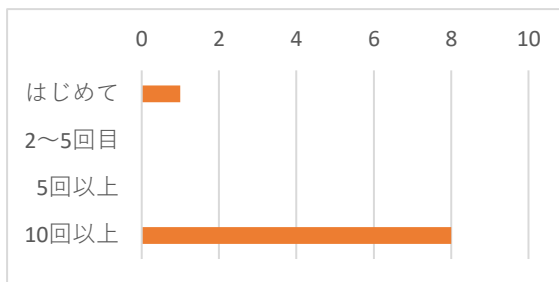

令和3年 12月1日から12月28日（休園日を除く24日間）

2 調査方法

森の学習棟内に用紙と回収箱を設置し、来園者に任意で回答していただきました。

3 回答数

9件

4 アンケート集計結果

01 属性に✓をつけてください

属性	件数
未就学児と保護者	2
小学生	4
小学生と保護者	2
中学生	0
高校生	0
大学生	0
大人	1

02 お住まいに✓をつけてください

お住まい	件数
練馬区	9
和光市	0
その他	0

03 ご来園は何回目ですか？

来園回数	件数
はじめて	1
2～5回目	0
5回以上	0
10回以上	8

04 (はじめての方へ) 中里郷土の森を何で知りましたか？

回答	件数
散歩	1

05 来園の目的を教えてください(複数回答可)

来園目的	件数
散歩	2
展示鑑賞	3
解説員に相談	3
イベント	4
昆虫採集	4
野鳥観察	3
しぜんあそび	7
生き物に餌やり	3
その他	0