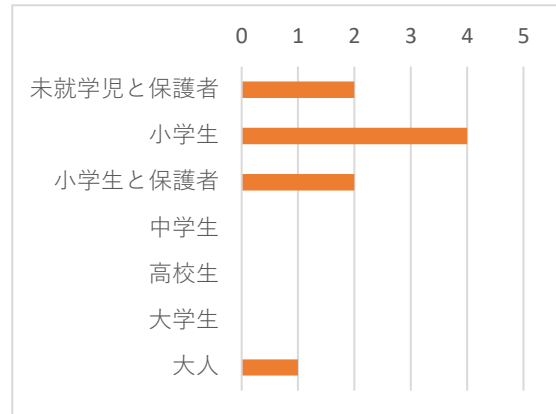

令和2年度 練馬区立中里郷土の森緑地 利用者アンケート（満足度調査）

調査結果について

練馬区立中里郷土の森緑地におきまして、利用者アンケート（満足度調査）を実施致しました。
ご回答いただいた皆様におかれましては、ご協力ありがとうございました。
調査結果がまとまりましたので、下記の通りご報告いたします。
いただいたご意見は、今後の練馬区立中里郷土の森緑地の運営に活用してまいります。

1 アンケート調査期間

令和3年 12月1日から12月28日（休園日を除く24日間）

2 調査方法

森の学習棟内に用紙と回収箱を設置し、来園者に任意で回答していただきました。

3 回答数

9件

4 アンケート集計結果

01 属性に✓をつけてください

属性	件数
未就学児と保護者	2
小学生	4
小学生と保護者	2
中学生	0
高校生	0
大学生	0
大人	1

02 お住まいに✓をつけてください

お住まい	件数
練馬区	9
和光市	0
その他	0

03 ご来園は何回目ですか？

来園回数	件数
はじめて	1
2～5回目	0
5回以上	0
10回以上	8

04 (はじめての方へ) 中里郷土の森を何で知りましたか？

回答	件数
散歩	1

05 来園の目的を教えてください(複数回答可)

来園目的	件数
散歩	2
展示鑑賞	3
解説員に相談	3
イベント	4
昆虫採集	4
野鳥観察	3
しぜんあそび	7
生き物に餌やり	3
その他	0