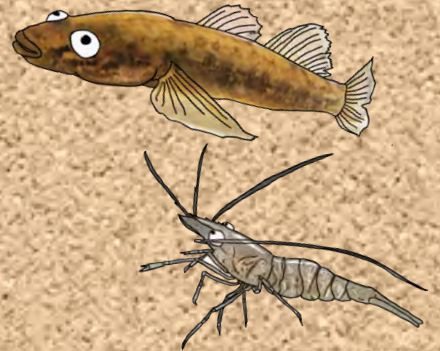

# うき島池のかいぼり体験 生きもの調査結果

合計 **8種** **2293** 匹の  
生きものがみつかりました！

## 魚のなかま

ウキゴリ：2匹

ヒメダカ：2匹