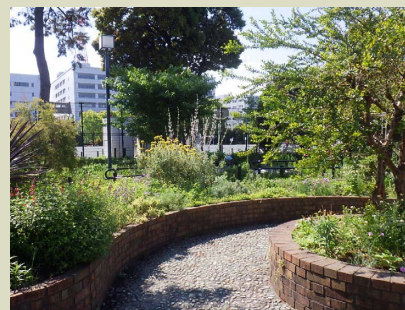

しぜんの色・きせつの色

はる はな さ め ぶ き せつ こうえん けしき へんか
 春は花が咲き、芽吹き季節。公園の景色ははなやかに変化するよ！

まもろう

- ◎ ゴミはもちかえろう
- ◎ みんなでゆずりあってつかおう
- ◎ 花壇や畑には入らない
- ◎ 植物や生きものをとらない

公園の景色のうつりかわり

今ほどの写真に似ているかな？

4月

5月