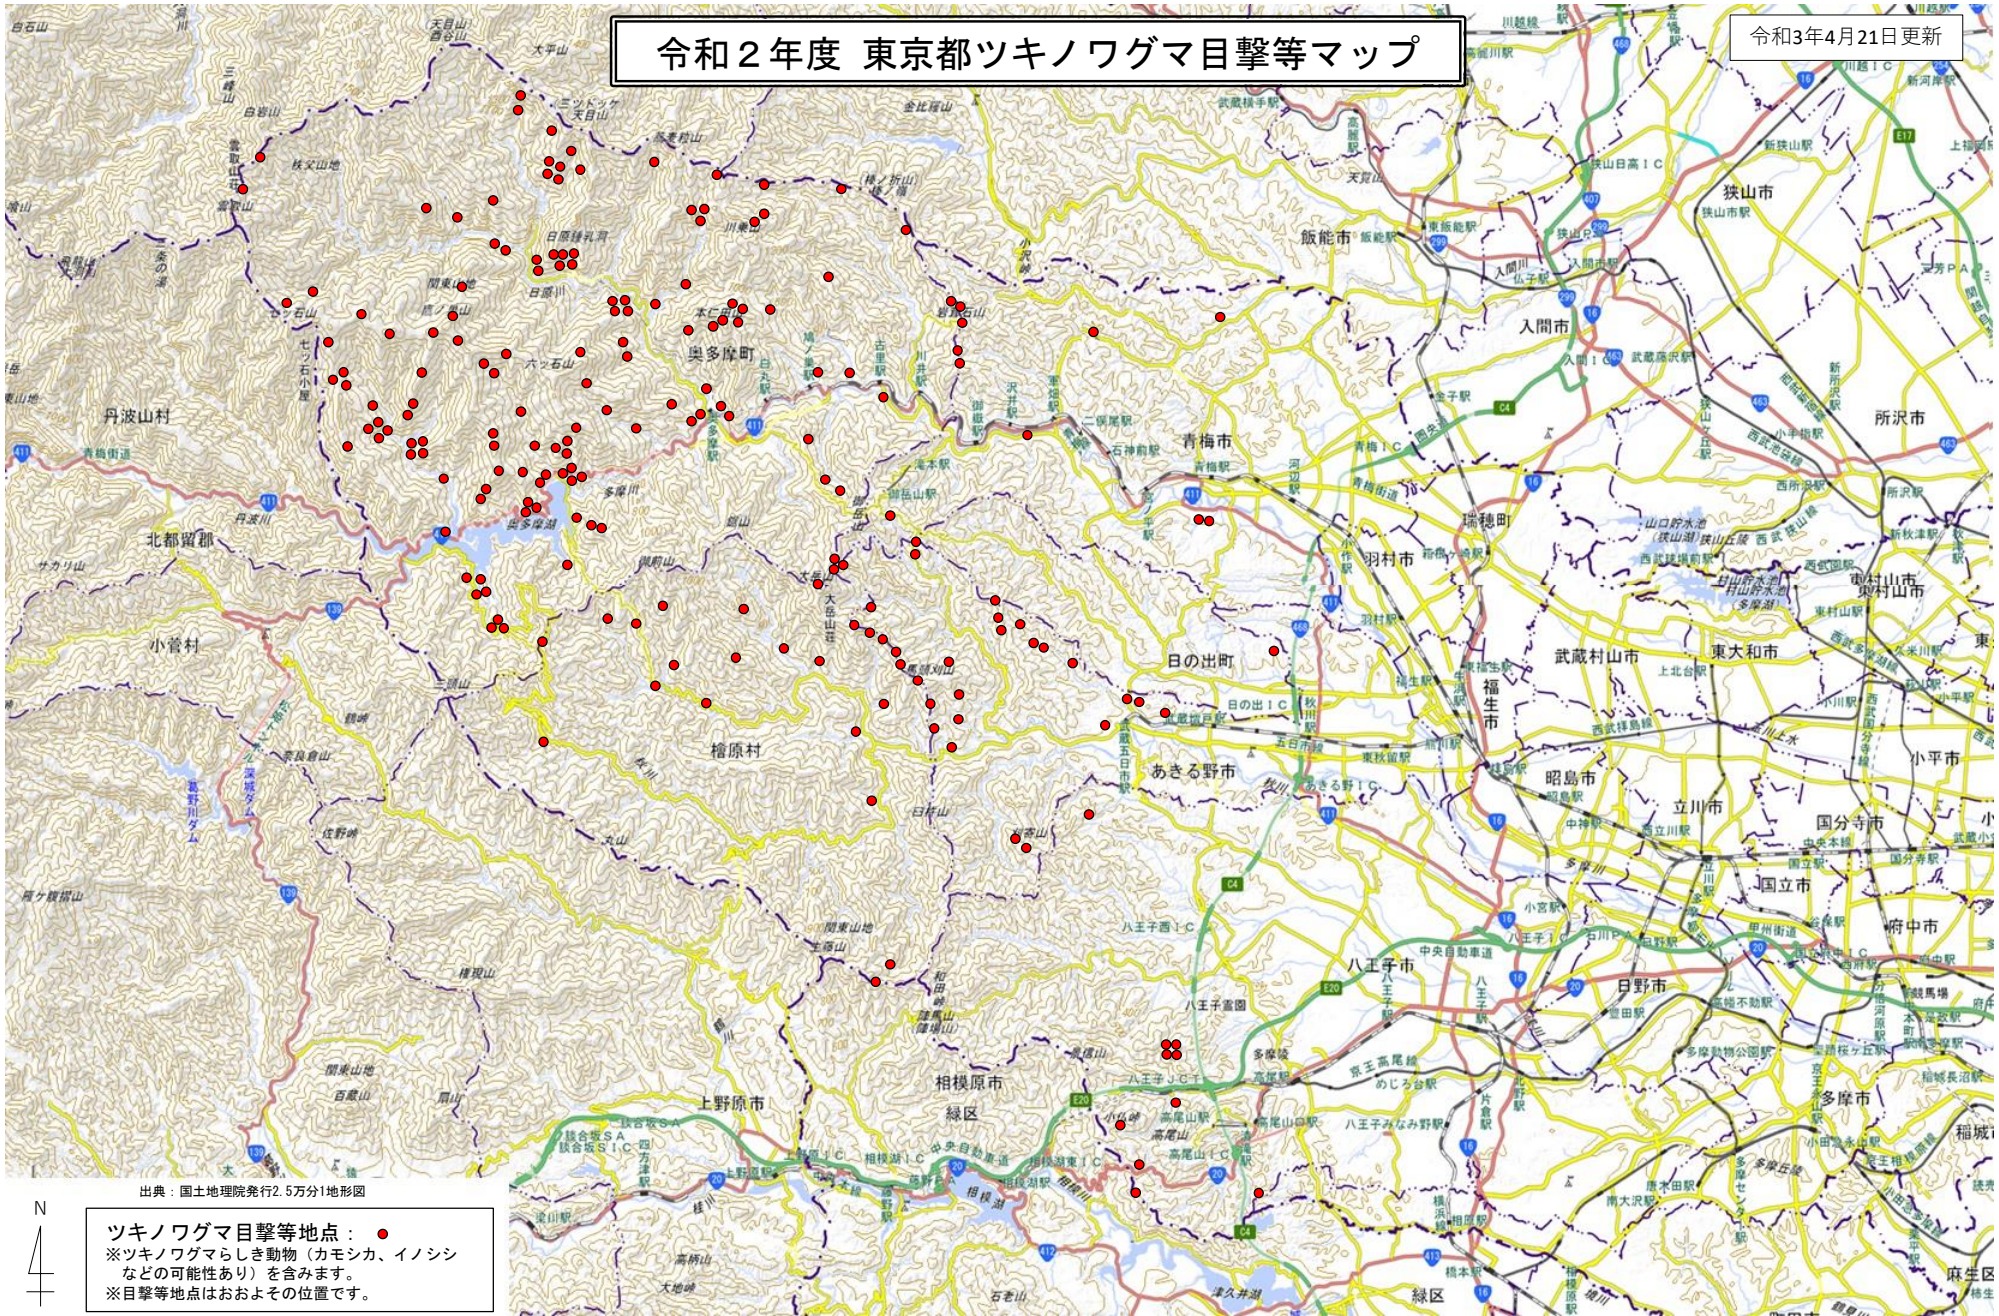

令和2年度 東京都ツキノワグマ目撃等マップ

令和3年4月21日更新

出典：国土地理院発行2.5万分1地形図

ツキノワグマ目撃等地点：●
※ツキノワグマらしき動物（カモシカ、イノシシなどの可能性あり）を含みます。
※目撃等地点はおおよその位置です。