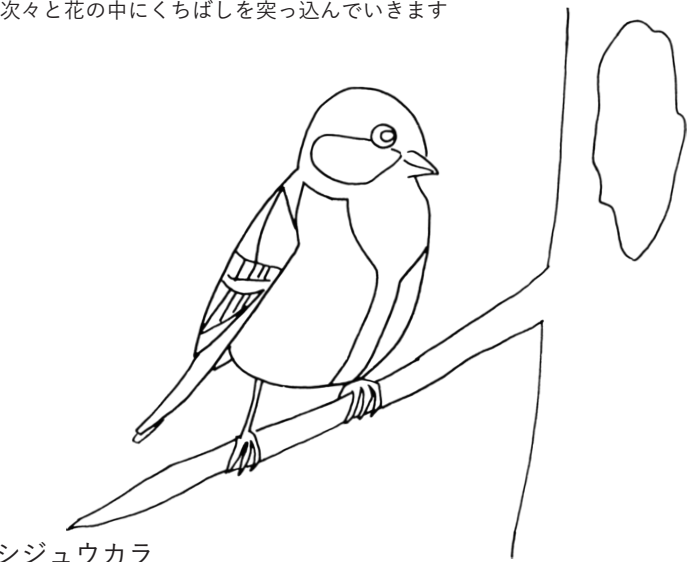

高尾山めぐりえ VOL.3

高尾山のサクラと生きものたち ～生きものたちの命をつなぐ大事な木～

メジロ

花の一番奥にある甘い蜜が大好き！
次々と花の中にくちばしを突っ込んでいきます

シジュウカラ

木の幹に開いた穴やすき間に巣材を運び入れ
その中で子育てをします

ムササビ

手繰り寄せた枝を前歯でかみ切り
そのあとに美味しそうな花や葉を選んで食べます

キジバト

真っ赤な果実は魅力的で、夢中で種ごと丸のみします
硬い種は砂嚢（さのう）で粉々になって消化されます

クロヤマアリ

葉のつけ根にある蜜腺（みつせん）から出る甘い汁を食べるため
木の上に登ってきます