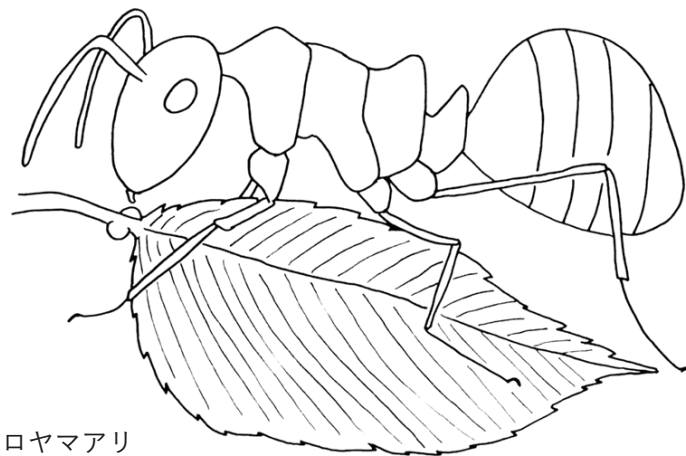

高尾山めぐりえ VOL.3

高尾山のサクラと生きものたち ～生きものたちの命をつなぐ大事な木～

メジロ

花の一番奥にある甘い蜜が大好き！
次々と花の中にくちばしを突っ込んでいきます

シジュウカラ

木の幹に開いた穴やすき間に巣材を運び入れ
その中で子育てをします

ムササビ

手繰り寄せた枝を前歯でかみ切り
そのあとに美味しそうな花や葉を選んで食べます

キジバト

真っ赤な果実は魅力的で、夢中で種ごと丸のみします
硬い種は砂嚢（さのう）で粉々になって消化されます

クロヤマアリ

葉のつけ根にある蜜腺（みつせん）から出る甘い汁を食べるため
木の上に登ってきます